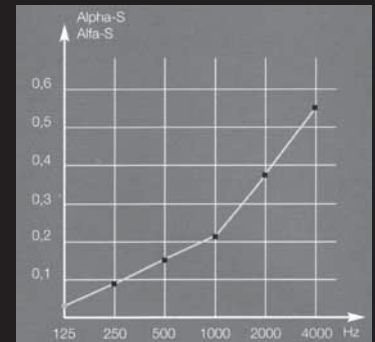

Diminue le bruit
ALPHA W = 0,25

La solution acoustique et décorative pour les locaux recevant du public...

Maisons de retraite, bureaux, crèches,
salles de réunion, locaux scolaires,
restaurants et cafétérias, ...

MAISON